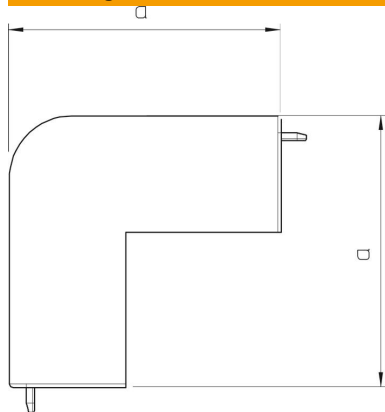

Polycarbonaat/acrylnitriël-butadieen-styrol

Stamgegevens

Artikelnummer	6175638
Type	WDKH-A60110RW
Omschrijving 1	Buitenhoek
Omschrijving 2	halogeenvrij
Fabrikant	OBO
Dimensie	60x110mm
Kleur	zuiver wit; RAL 9010
Materiaal	Polycarbonaat/acrylnitriël-butadieen-styrol
Kleinste verkoop-eenheid	2
Eenheid van hoeveelheid	Stuk
Gewicht	11,437 kg
Eenheid gewicht	kg/100 st.

Technisch specificatieblad

Buitenhoek, voor kanaal type WDKH 60110

Artikelnummer: 6175638

Afmetingen

Lengte	100 mm
Breedte	110 mm
Hoogte	60 mm
Maat a	100 mm

Technische gegevens

Uitvoering	Hulpstuk
Type bevestiging	Klikbaar
Functiebehoud	nee
Halogeenvrij	ja
Kanaalhoogte	60 mm
Beschermingsgraad	IP 30
Beschermfolie	nee
Beschermingsgraad IK-code	IK07
zelfblussend	ja
Temperatuurbereik max.	90 °C
Temperatuurbereik min.	-5 °C
Hoekbereik max.	90 mm
Hoekbereik min.	90 mm