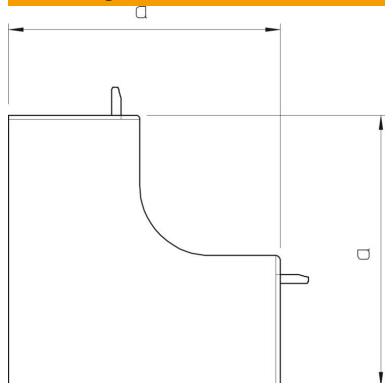

PC/ABS Polycarbonaat/acrylnitriël-butadieen-styrol

Stamgegevens

Artikelnummer	6175581
Omschrijving 1	Binnenhoek
Omschrijving 2	halogeenvrij
Fabrikant	OBO
Dimensie	20x20mm
Kleur	zuiver wit; RAL 9010
Materiaal	Polycarbonaat/acrylnitriël-butadieen-styrol
Kleinste verkoop-eenheid	4
Eenheid van hoeveelheid	Stuk
Gewicht	0,54 kg
Eenheid gewicht	kg/100 st.

Technisch specificatieblad

Binnenhoek, voor kanaal type WDKH 20020

Artikelnummer: 6175581

Afmetingen

Lengte	38,5 mm
Breedte	20 mm
Hoogte	20 mm
Maat a	38,5 mm

Technische gegevens

Uitvoering	Hulpstuk
Type bevestiging	Klikbaar
Functiebehoud	nee
Halogeenvrij	ja
Beschermingsgraad	IP 30
Beschermfolie	nee
Beschermingsgraad IK-code	IK07
Temperatuurbereik max.	90 °C
Temperatuurbereik min.	-5 °C
Hoekbereik max.	90 mm
Hoekbereik min.	90 mm