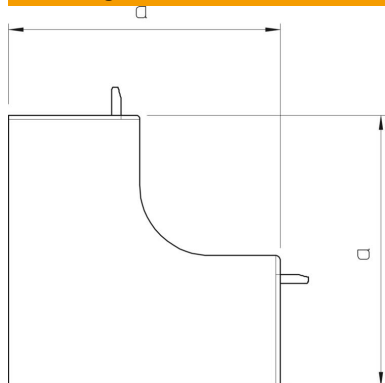

Polycarbonaat/acrylnitriël-butadieen-styrol

Stamgegevens

Artikelnummer	6175590
Type	WDKH-I30045RW
Omschrijving 1	Binnenhoek
Omschrijving 2	halogeenvrij
Fabrikant	OBO
Dimensie	30x45mm
Kleur	zuiver wit; RAL 9010
Materiaal	Polycarbonaat/acrylnitriël-butadieen-styrol
Kleinste verkoop-eenheid	4
Eenheid van hoeveelheid	Stuk
Gewicht	1,144 kg
Eenheid gewicht	kg/100 st.

Technisch specificatieblad

Binnenhoek, voor kanaal type WDKH 30045

Artikelnummer: 6175590

Afmetingen

Lengte	52 mm
Breedte	45 mm
Hoogte	30 mm
Maat a	60 mm

Technische gegevens

Uitvoering	Hulpstuk
Type bevestiging	Klikbaar
Functiebehoud	nee
Halogeenvrij	ja
Beschermingsgraad	IP 30
Beschermfolie	nee
Beschermingsgraad IK-code	IK07
Temperatuurbereik max.	90 °C
Temperatuurbereik min.	-5 °C
Hoekbereik max.	90 mm
Hoekbereik min.	90 mm