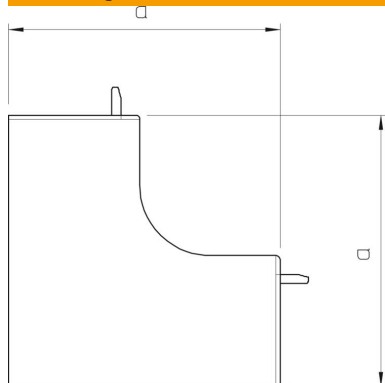

Technisch specificatieblad

Binnenhoek, voor kanaal type WDKH 40060

Artikelnummer: 6175594

Deksel binnenhoek voor richtingsverandering van de halogeenvrije WDKH kanalen.
De hulpstukken zijn in het algemeen overlappend over het kanaaldeksel.

PC/
ABS

Polycarbonaat/acrylnitriël-butadieen-styrol

Stamgegevens

Artikelnummer	6175594
Type	WDKH-I40060RW
Omschrijving 1	Binnenhoek
Omschrijving 2	halogeenvrij
Fabrikant	OBO
Dimensie	40x60mm
Kleur	zuiver wit; RAL 9010
Materiaal	Polycarbonaat/acrylnitriël-butadieen-styrol
Kleinste verkoop-eenheid	2
Eenheid van hoeveelheid	Stuk
Gewicht	6,427 kg
Eenheid gewicht	kg/100 st.

Technisch specificatieblad

Binnenhoek, voor kanaal type WDKH 40060

Artikelnummer: 6175594

Afmetingen

Lengte	110 mm
Breedte	65 mm
Hoogte	40 mm
Maat a	85 mm

Technische gegevens

Uitvoering	Hulpstuk
Type bevestiging	Klikbaar
Functiebehoud	nee
Halogeenvrij	ja
Beschermingsgraad	IP 30
Beschermfolie	nee
Beschermingsgraad IK-code	IK07
Temperatuurbereik max.	90 °C
Temperatuurbereik min.	-5 °C
Hoekbereik max.	90 mm
Hoekbereik min.	90 mm