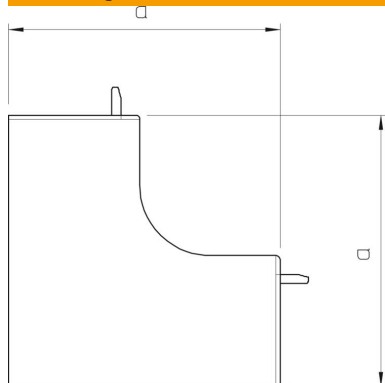

Technisch specificatieblad

Binnenhoek, voor kanaal type WDKH 60110

Artikelnummer: 6175980

Binnenhoek voor richtingsverandering van de halogeenvrije WDKH kanalen.
De hulpstukken zijn in het algemeen overlappend over het kanaaldeksel.

PC/
ABS

Polycarbonaat/acrylnitriël-butadieen-styrol

Stamgegevens

Artikelnummer	6175980
Type	WDKH-I60110LGR
Omschrijving 1	Binnenhoek
Omschrijving 2	halogeenvrij
Fabrikant	OBO
Dimensie	60x110mm
Kleur	lichtgrijs; RAL 7035
Materiaal	Polycarbonaat/acrylnitriël-butadieen-styrol
Kleinste verkoop-eenheid	2
Eenheid van hoeveelheid	Stuk
Gewicht	11,315 kg
Eenheid gewicht	kg/100 st.

Technisch specificatieblad

Binnenhoek, voor kanaal type WDKH 60110

Artikelnummer: 6175980

Afmetingen

Lengte	130 mm
Breedte	110 mm
Hoogte	60 mm
Maat a	130 mm

Technische gegevens

Uitvoering	Hulpstuk
Type bevestiging	Klikbaar
Functiebehoud	nee
Halogeenvrij	ja
Beschermingsgraad	IP 30
Beschermfolie	nee
Beschermingsgraad IK-code	IK07
Temperatuurbereik max.	90 °C
Temperatuurbereik min.	-5 °C
Hoekbereik max.	90 mm
Hoekbereik min.	90 mm