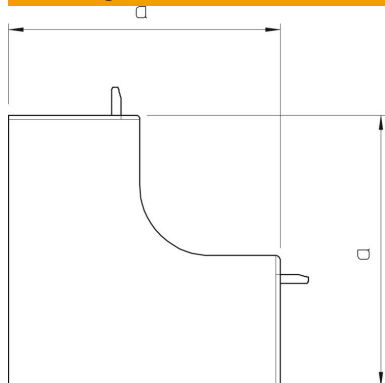

Technisch specificatieblad

Binnenhoek, voor kanaal type WDKH 60110

Artikelnummer: 6175602

Binnenhoek voor richtingsverandering van de halogeenvrije WDKH kanalen.
De hulpstukken zijn in het algemeen overlappend over het kanaaldeksel.

PC/
ABS

Polycarbonaat/acrylnitriël-butadieen-styrol

Stamgegevens

Artikelnummer	6175602
Type	WDKH-I60110RW
Omschrijving 1	Binnenhoek
Omschrijving 2	halogeenvrij
Fabrikant	OBO
Dimensie	60x110mm
Kleur	zuiver wit; RAL 9010
Materiaal	Polycarbonaat/acrylnitriël-butadieen-styrol
Kleinste verkoop-eenheid	2
Eenheid van hoeveelheid	Stuk
Gewicht	11,315 kg
Eenheid gewicht	kg/100 st.

Technisch specificatieblad

Binnenhoek, voor kanaal type WDKH 60110

Artikelnummer: 6175602

Afmetingen

Lengte	130 mm
Breedte	110 mm
Hoogte	60 mm
Maat a	130 mm

Technische gegevens

Uitvoering	Hulpstuk
Type bevestiging	Klikbaar
Functiebehoud	nee
Halogeenvrij	ja
Beschermingsgraad	IP 30
Beschermfolie	nee
Beschermingsgraad IK-code	IK07
Temperatuurbereik max.	90 °C
Temperatuurbereik min.	-5 °C
Hoekbereik max.	90 mm
Hoekbereik min.	90 mm