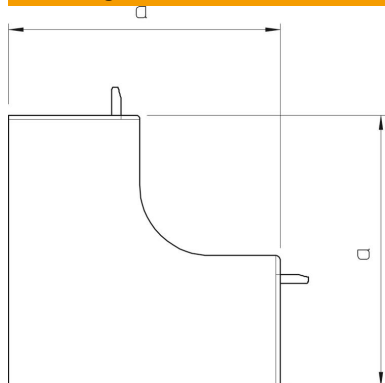

## Stamgegevens

Artikelnummer	6175606
Type	WDKH-I60150RW
Omschrijving 1	Binnenhoek
Omschrijving 2	halogeenvrij
Fabrikant	OBO
Dimensie	60x150mm
Kleur	zuiver wit; RAL 9010
Materiaal	Polycarbonaat/acrylnitriël-butadieen-styrol
Kleinste verkoop-eenheid	2
Eenheid van hoeveelheid	Stuk
Gewicht	12,521 kg
Eenheid gewicht	kg/100 st.

## Afmetingen

Lengte	130 mm
Breedte	150 mm
Hoogte	60 mm
Maat a	130 mm