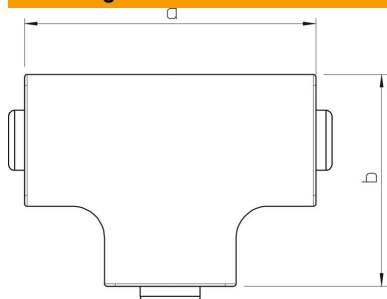

Polycarbonaat/acrylnitriël-butadieen-styrol

Stamgegevens

Artikelnummer	6175698
Type	WDKH-T30045RW
Omschrijving 1	Deksel voor T- en kruisstuk
Omschrijving 2	halogeenvrij
Fabrikant	OBO
Dimensie	30x45mm
Kleur	zuiver wit; RAL 9010
Materiaal	Polycarbonaat/acrylnitriël-butadieen-styrol
Kleinste verkoop-eenheid	4
Eenheid van hoeveelheid	Stuk
Gewicht	1,803 kg
Eenheid gewicht	kg/100 st.

Technisch specificatieblad

T- en kruisstukdeksel, voor kanaal type WDK 30045

Artikelnummer: 6175698

Afmetingen

Lengte	88 mm
Breedte	45 mm
Hoogte	30 mm
Maat a	88 mm
Maat b	68 mm

Technische gegevens

Uitvoering	Hulpstuk
Type bevestiging	Klikbaar
Functiebehoud	nee
voor kanaalafmeting	30 x 45
Halogeenvrij	ja
Kanaalhoogte min.	45 mm
Kanaalhoogte	30 mm
Beschermingsgraad	IP 30
Beschermfolie	nee
Beschermingsgraad IK-code	IK07
Temperatuurbereik max.	90 °C
Temperatuurbereik min.	-5 °C