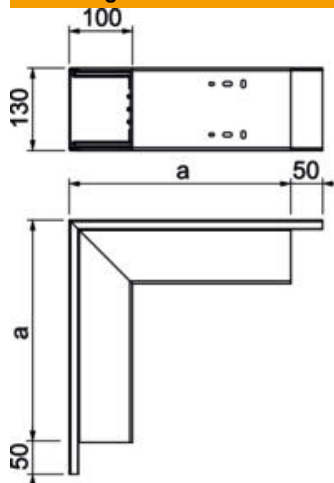

## Stamgegevens

Artikelnummer	6024468
Type	WDK A100130CW
Omschrijving 1	Buitenhoek
Fabrikant	OBO
Dimensie	348x130x100
Kleur	crèmewit; RAL 9001
Materiaal	Polyvinylchloride
Kleinste verkoop-eenheid	1
Eenheid van hoeveelheid	Stuk
Gewicht	136,1 kg
Eenheid gewicht	kg/100 st.

# Technisch specificatieblad

Buitenhoek, voor kanaal type WDK 100130

Artikelnummer: 6024468

## Afmetingen

Lengte	348 mm
Breedte	130 mm
Hoogte	100 mm
Maat a	348 mm

## Technische gegevens

Uitvoering	Kanaal en deksel
Type bevestiging	Bodemperforatie
Functiebehoud	nee
voor kanaalafmeting	100 x 130
Halogeenvrij	nee
Kanaalhoogte	100 mm
Beschermingsgraad	IP 30
Beschermfolie	nee
Beschermingsgraad IK-code	IK04
zelfblussend	ja
Temperatuurbereik max.	60 °C
Temperatuurbereik min.	-5 °C
Hoekbereik max.	90 mm
Hoekbereik min.	90 mm