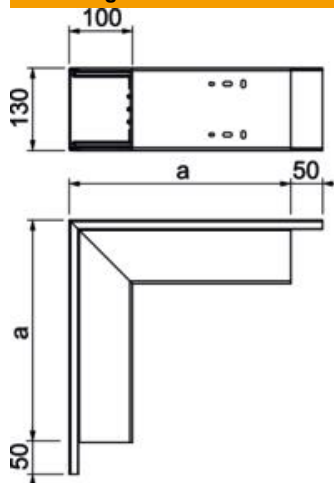

Technisch specificatieblad

Buitenhoek, voor kanaal type WDK 100130

Artikelnummer: 6024476

Buitenhoek voor richtingsverandering van WDK-kanalen.
De hulpstukken zijn in het algemeen overlappend over het kanaaldekseel.

PVC Polyvinylchloride

Stamgegevens

Artikelnummer	6024476
Type	WDK A100130GR
Omschrijving 1	Buitenhoek
Fabrikant	OBO
Dimensie	348x130x100
Kleur	steengrijs; RAL 7030
Materiaal	Polyvinylchloride
Kleinste verkoop-eenheid	1
Eenheid van hoeveelheid	Stuk
Gewicht	136,1 kg
Eenheid gewicht	kg/100 st.

Technisch specificatieblad

Buithoek, voor kanaal type WDK 100130

Artikelnummer: 6024476

Afmetingen

Lengte	348 mm
Breedte	130 mm
Hoogte	100 mm
Maat a	348 mm

Technische gegevens

Uitvoering	Kanaal en deksel
Type bevestiging	Bodemperforatie
Functiebehoud	nee
voor kanaalafmeting	100 x 130
Halogeenvrij	nee
Kanaalhoogte	100 mm
Beschermingsgraad	IP 30
Beschermfolie	nee
Beschermingsgraad IK-code	IK04
zelfblussend	ja
Temperatuurbereik max.	60 °C
Temperatuurbereik min.	-5 °C
Hoekbereik max.	90 mm
Hoekbereik min.	90 mm