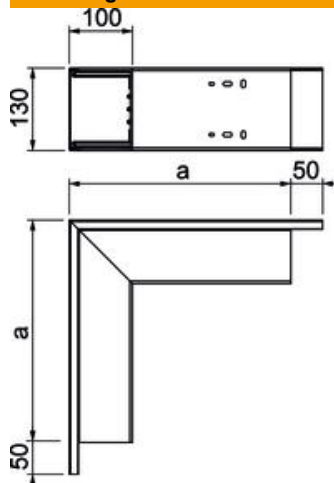

Technisch specificatieblad

Buitenhoek, voor kanaal type WDK 100130

Artikelnummer: 6024484

Buitenhoek voor richtingsverandering van WDK-kanalen.
De hulpstukken zijn in het algemeen overlappend over het kanaaldekseel.

PVC Polyvinylchloride

Stamgegevens

Artikelnummer	6024484
Type	WDK A100130LGR
Omschrijving 1	Buitenhoek
Fabrikant	OBO
Dimensie	348x130x100
Kleur	lichtgrijs; RAL 7035
Materiaal	Polyvinylchloride
Kleinste verkoop-eenheid	1
Eenheid van hoeveelheid	Stuk
Gewicht	136,1 kg
Eenheid gewicht	kg/100 st.

Technisch specificatieblad

Buitenhoek, voor kanaal type WDK 100130

Artikelnummer: 6024484

Afmetingen

Lengte	348 mm
Breedte	130 mm
Hoogte	100 mm
Maat a	348 mm

Technische gegevens

Uitvoering	Kanaal en deksel
Type bevestiging	Bodemperforatie
Functiebehoud	nee
voor kanaalafmeting	100 x 130
Halogeenvrij	nee
Kanaalhoogte	100 mm
Beschermingsgraad	IP 30
Beschermfolie	nee
Beschermingsgraad IK-code	IK04
zelfblussend	ja
Temperatuurbereik max.	60 °C
Temperatuurbereik min.	-5 °C
Hoekbereik max.	90 mm
Hoekbereik min.	90 mm