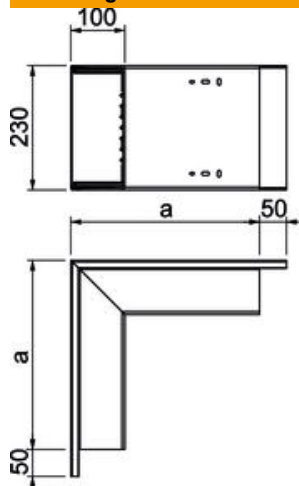

Technisch specificatieblad

Buithoek, voor kanaal type WDK 100230

Artikelnummer: 6024573

Buithoek voor richtingsverandering van WDK-kanalen.
De hulpstukken zijn in het algemeen overlappend over het kanaaldekseel.

PVC Polyvinylchloride

Stamgegevens

Artikelnummer	6024573
Type	WDK A100230CW
Omschrijving 1	Buithoek
Fabrikant	OBO
Dimensie	348x230x100
Kleur	crèmewit; RAL 9001
Materiaal	Polyvinylchloride
Kleinste verkoop-eenheid	1
Eenheid van hoeveelheid	Stuk
Gewicht	193,2 kg
Eenheid gewicht	kg/100 st.

Technisch specificatieblad

Buitenhoek, voor kanaal type WDK 100230

Artikelnummer: 6024573

Afmetingen

Lengte	348 mm
Breedte	230 mm
Hoogte	100 mm
Maat a	348 mm

Technische gegevens

Uitvoering	Kanaal en deksel
Type bevestiging	Bodemperforatie
Functiebehoud	nee
voor kanaalafmeting	100 x 230
Halogeenvrij	nee
Kanaalhoogte	100 mm
Beschermingsgraad	IP 30
Beschermfolie	nee
Beschermingsgraad IK-code	IK04
zelfblussend	ja
Temperatuurbereik max.	60 °C
Temperatuurbereik min.	-5 °C
Hoekbereik max.	90 mm
Hoekbereik min.	90 mm