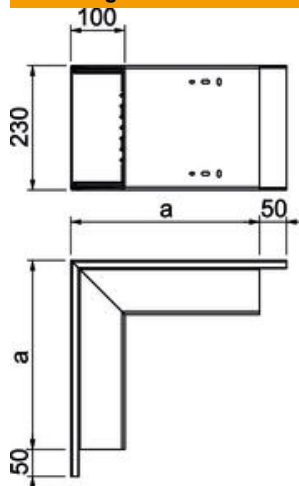

Technisch specificatieblad

Buithoek, voor kanaal type WDK 100230

Artikelnummer: 6024611

Buithoek voor richtingsverandering van WDK-kanalen.
De hulpstukken zijn in het algemeen overlappend over het kanaaldekseel.

PVC Polyvinylchloride

Stamgegevens

Artikelnummer	6024611
Type	WDK A100230LGR
Omschrijving 1	Buithoek
Fabrikant	OBO
Dimensie	348x230x100
Kleur	lichtgrijs; RAL 7035
Materiaal	Polyvinylchloride
Kleinste verkoop-eenheid	1
Eenheid van hoeveelheid	Stuk
Gewicht	193,2 kg
Eenheid gewicht	kg/100 st.

Technisch specificatieblad

Buitenhoek, voor kanaal type WDK 100230

Artikelnummer: 6024611

Afmetingen

Lengte	348 mm
Breedte	230 mm
Hoogte	100 mm
Maat a	348 mm

Technische gegevens

Uitvoering	Kanaal en deksel
Type bevestiging	Bodemperforatie
Functiebehoud	nee
voor kanaalafmeting	100 x 230
Halogeenvrij	nee
Kanaalhoogte	100 mm
Beschermingsgraad	IP 30
Beschermfolie	nee
Beschermingsgraad IK-code	IK04
zelfblussend	ja
Temperatuurbereik max.	60 °C
Temperatuurbereik min.	-5 °C
Hoekbereik max.	90 mm
Hoekbereik min.	90 mm