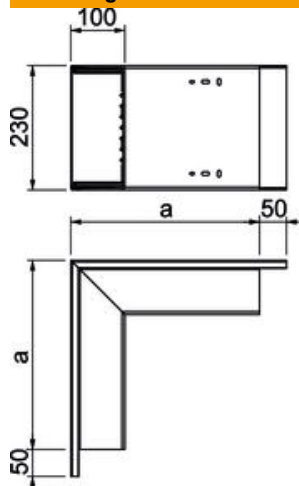

## Stamgegevens

Artikelnummer	6024630
Omschrijving 1	Buitenhoek
Fabrikant	OBO
Dimensie	348x230x100
Kleur	zuiver wit; RAL 9010
Materiaal	Polyvinylchloride
Kleinste verkoop-eenheid	1
Eenheid van hoeveelheid	Stuk
Gewicht	193,2 kg
Eenheid gewicht	kg/100 st.

# Technisch specificatieblad

Buitenhoek, voor kanaal type WDK 100230

Artikelnummer: 6024630

## Afmetingen

Lengte	348 mm
Breedte	230 mm
Hoogte	100 mm
Maat a	348 mm

## Technische gegevens

Uitvoering	Kanaal en deksel
Type bevestiging	Bodemperforatie
Functiebehoud	nee
voor kanaalafmeting	100 x 230
Halogeenvrij	nee
Kanaalhoogte	100 mm
Beschermingsgraad	IP 30
Beschermfolie	nee
Beschermingsgraad IK-code	IK04
zelfblussend	ja
Temperatuurbereik max.	60 °C
Temperatuurbereik min.	-5 °C
Hoekbereik max.	90 mm
Hoekbereik min.	90 mm