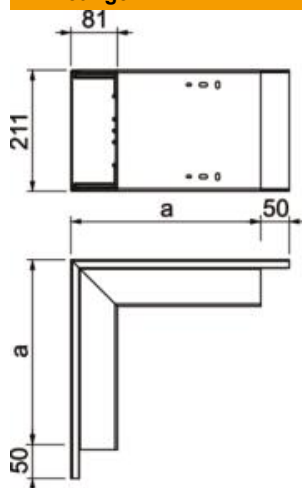

PVC Polyvinylchloride

Stamgegevens

Artikelnummer	6161104
Type	WDK A80210GR
Omschrijving 1	Buitenhoek
Fabrikant	OBO
Dimensie	329x210x80
Kleur	steengrijs; RAL 7030
Materiaal	Polyvinylchloride
Kleinste verkoop-eenheid	1
Eenheid van hoeveelheid	Stuk
Gewicht	160 kg
Eenheid gewicht	kg/100 st.

Technisch specificatieblad

Buitenhoek, voor kanaal type WDK 80210

Artikelnummer: 6161104

Afmetingen

Lengte	329 mm
Breedte	210 mm
Hoogte	80 mm
Maat a	329 mm

Technische gegevens

Uitvoering	Kanaal en deksel
Type bevestiging	Bodemperforatie
Functiebehoud	nee
voor kanaalafmeting	80 x 210
Halogeenvrij	nee
Kanaalhoogte	80 mm
Beschermingsgraad	IP 30
Beschermfolie	nee
Beschermingsgraad IK-code	IK04
zelfblussend	ja
Temperatuurbereik max.	60 °C
Temperatuurbereik min.	-5 °C
Hoekbereik max.	90 mm
Hoekbereik min.	90 mm