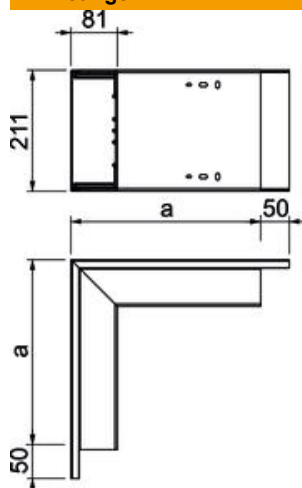

PVC Polyvinylchloride

Stamgegevens

Artikelnummer	6161155
Type	WDK A80210RW
Omschrijving 1	Buitenhoek
Fabrikant	OBO
Dimensie	329x210x80
Kleur	zuiver wit; RAL 9010
Materiaal	Polyvinylchloride
Kleinste verkoop-eenheid	1
Eenheid van hoeveelheid	Stuk
Gewicht	160 kg
Eenheid gewicht	kg/100 st.

Technisch specificatieblad

Buitenhoek, voor kanaal type WDK 80210

Artikelnummer: 6161155

Afmetingen

Lengte	329 mm
Breedte	210 mm
Hoogte	80 mm
Maat a	329 mm

Technische gegevens

Uitvoering	Kanaal en deksel
Type bevestiging	Bodemperforatie
Functiebehoud	nee
voor kanaalafmeting	80 x 210
Halogeenvrij	nee
Kanaalhoogte	80 mm
Beschermingsgraad	IP 30
Beschermfolie	nee
Beschermingsgraad IK-code	IK04
zelfblussend	ja
Temperatuurbereik max.	60 °C
Temperatuurbereik min.	-5 °C
Hoekbereik max.	90 mm
Hoekbereik min.	90 mm