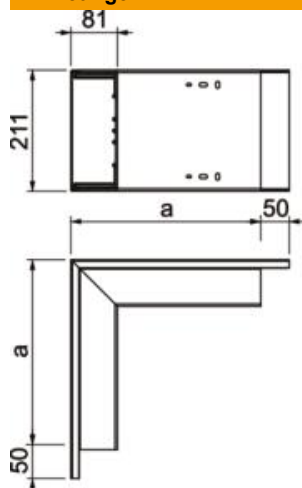

## Stamgegevens

Artikelnummer	6161171
Type	WDK A80210VV
Omschrijving 1	Buithoek
Fabrikant	OBO
Dimensie	329x210x80
Kleur	verkeerswit; RAL 9016
Materiaal	Polyvinylchloride
Kleinste verkoop-eenheid	1
Eenheid van hoeveelheid	Stuk
Gewicht	160 kg
Eenheid gewicht	kg/100 st.

# Technisch specificatieblad

Buitenhoek, voor kanaal type WDK 80210

Artikelnummer: 6161171

## Afmetingen

Lengte	329 mm
Breedte	210 mm
Hoogte	80 mm
Maat a	329 mm

## Technische gegevens

Uitvoering	Kanaal en deksel
Type bevestiging	Bodemperforatie
Functiebehoud	nee
voor kanaalafmeting	80 x 210
Halogeenvrij	nee
Kanaalhoogte	80 mm
Beschermingsgraad	IP 30
Beschermfolie	nee
Beschermingsgraad IK-code	IK04
zelfblussend	ja
Temperatuurbereik max.	60 °C
Temperatuurbereik min.	-5 °C
Hoekbereik max.	90 mm
Hoekbereik min.	90 mm