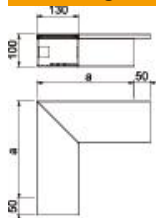

Technisch specificatieblad

Platte hoek, voor wandgoot type WDK 100130

Artikelnummer: 6161708

Platte hoek, voor richtingsverandering van WDK kanalen.
De hulpstukken zijn in het algemeen overlappend over het kanaaldekseel.

PVC Polyvinylchloride

Stamgegevens

Artikelnummer	6161708
Type	WDK F100130CW
Omschrijving 1	Platte hoek
Fabrikant	OBO
Dimensie	300x130x100
Kleur	crémewit; RAL 9001
Materiaal	Polyvinylchloride
Kleinste verkoop-eenheid	1
Eenheid van hoeveelheid	Stuk
Gewicht	109,9 kg
Eenheid gewicht	kg/100 st.

Technisch specificatieblad

Platte hoek, voor wandgoot type WDK 100130

Artikelnummer: 6161708

Afmetingen

Lengte	300 mm
Breedte	130 mm
Hoogte	100 mm
Maat a	300 mm

Technische gegevens

Uitvoering	Kanaal en deksel
Type bevestiging	Bodemperforatie
Functiebehoud	nee
voor kanaalafmeting	100 x 130
Halogeenvrij	nee
Kanaalhoogte	100 mm
Beschermingsgraad	IP 30
Beschermfolie	nee
Beschermingsgraad IK-code	IK04
Temperatuurbereik max.	60 °C
Temperatuurbereik min.	-5 °C
Hoekbereik max.	90 mm
Hoekbereik min.	90 mm