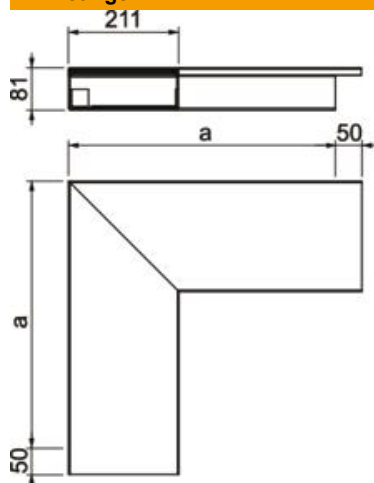

Technisch specificatieblad

Platte hoek, voor kanaal type WDK 80210

Artikelnummer: 6192107

Platte hoek, voor richtingsverandering van WDK kanalen.
De hulpstukken zijn in het algemeen overlappend over het kanaaldekseel.

PVC Polyvinylchloride

Stamgegevens

Artikelnummer	6192107
Type	WDK F80210GR
Omschrijving 1	Platte hoek
Fabrikant	OBO
Dimensie	560,5x210x80
Kleur	steengrijs; RAL 7030
Materiaal	Polyvinylchloride
Kleinste verkoop-eenheid	1
Eenheid van hoeveelheid	Stuk
Gewicht	220 kg
Eenheid gewicht	kg/100 st.

Technisch specificatieblad

Platte hoek, voor kanaal type WDK 80210

Artikelnummer: 6192107

Afmetingen

Lengte	560 mm
Breedte	210 mm
Hoogte	80 mm
Maat a	560,5 mm

Technische gegevens

Uitvoering	Kanaal en deksel
Type bevestiging	Bodemperforatie
Functiebehoud	nee
voor kanaalafmeting	80 x 210
Halogeenvrij	nee
Kanaalhoogte	80 mm
Beschermingsgraad	IP 30
Beschermfolie	nee
Beschermingsgraad IK-code	IK04
Temperatuurbereik max.	60 °C
Temperatuurbereik min.	-5 °C
Hoekbereik max.	90 mm
Hoekbereik min.	90 mm