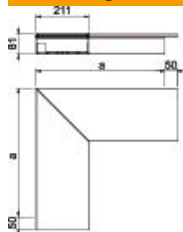

Technisch specificatieblad

Platte hoek, voor kanaal type WDK 80210

Artikelnummer: 6192111

Platte hoek, voor richtingsverandering van WDK kanalen.
De hulpstukken zijn in het algemeen overlappend over het kanaaldekseel.

PVC Polyvinylchloride

Stamgegevens

Artikelnummer	6192111
Type	WDK F80210LGR
Omschrijving 1	Platte hoek
Fabrikant	OBO
Dimensie	560,5x210x80
Kleur	lichtgrijs; RAL 7035
Materiaal	Polyvinylchloride
Kleinste verkoop-eenheid	1
Eenheid van hoeveelheid	Stuk
Gewicht	220 kg
Eenheid gewicht	kg/100 st.

Technisch specificatieblad

Platte hoek, voor kanaal type WDK 80210

Artikelnummer: 6192111

Afmetingen

Lengte	560 mm
Breedte	210 mm
Hoogte	80 mm
Maat a	560,5 mm

Technische gegevens

Uitvoering	Kanaal en deksel
Type bevestiging	Bodemperforatie
Functiebehoud	nee
voor kanaalafmeting	80 x 210
Halogeenvrij	nee
Kanaalhoogte	80 mm
Beschermingsgraad	IP 30
Beschermfolie	nee
Beschermingsgraad IK-code	IK04
Temperatuurbereik max.	60 °C
Temperatuurbereik min.	-5 °C
Hoekbereik max.	90 mm
Hoekbereik min.	90 mm