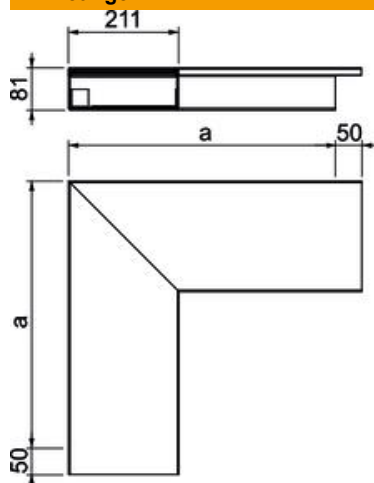

Technisch specificatieblad

Platte hoek, voor kanaal type WDK 80210

Artikelnummer: 6192115

Platte hoek, voor richtingsverandering van WDK kanalen.
De hulpstukken zijn in het algemeen overlappend over het kanaaldekseel.

PVC Polyvinylchloride

Stamgegevens

Artikelnummer	6192115
Type	WDK F80210RW
Omschrijving 1	Platte hoek
Fabrikant	OBO
Dimensie	560,5x210x80
Kleur	zuiver wit; RAL 9010
Materiaal	Polyvinylchloride
Kleinste verkoop-eenheid	1
Eenheid van hoeveelheid	Stuk
Gewicht	220 kg
Eenheid gewicht	kg/100 st.

Technisch specificatieblad

Platte hoek, voor kanaal type WDK 80210

Artikelnummer: 6192115

Afmetingen

Lengte	560 mm
Breedte	210 mm
Hoogte	80 mm
Maat a	560,5 mm

Technische gegevens

Uitvoering	Kanaal en deksel
Type bevestiging	Bodemperforatie
Functiebehoud	nee
voor kanaalafmeting	80 x 210
Halogeenvrij	nee
Kanaalhoogte	80 mm
Beschermingsgraad	IP 30
Beschermfolie	nee
Beschermingsgraad IK-code	IK04
Temperatuurbereik max.	60 °C
Temperatuurbereik min.	-5 °C
Hoekbereik max.	90 mm
Hoekbereik min.	90 mm