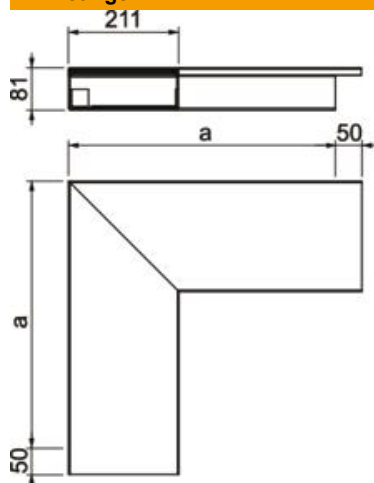

## Stamgegevens

Artikelnummer	6192119
Type	WDK F80210VW
Omschrijving 1	Platte hoek
Fabrikant	OBO
Dimensie	560,5x210x80
Kleur	verkeerswit; RAL 9016
Materiaal	Polyvinylchloride
Kleinste verkoop-eenheid	1
Eenheid van hoeveelheid	Stuk
Gewicht	220 kg
Eenheid gewicht	kg/100 st.

# Technisch specificatieblad

Platte hoek, voor kanaal type WDK 80210

Artikelnummer: 6192119

## Afmetingen

Lengte	560 mm
Breedte	210 mm
Hoogte	80 mm
Maat a	560,5 mm

## Technische gegevens

Uitvoering	Kanaal en deksel
Type bevestiging	Bodemperforatie
Functiebehoud	nee
voor kanaalafmeting	80 x 210
Halogeenvrij	nee
Kanaalhoogte	80 mm
Beschermingsgraad	IP 30
Beschermfolie	nee
Beschermingsgraad IK-code	IK04
Temperatuurbereik max.	60 °C
Temperatuurbereik min.	-5 °C
Hoekbereik max.	90 mm
Hoekbereik min.	90 mm