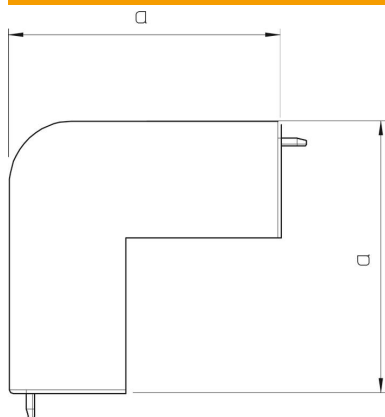

Technisch specificatieblad

Buitenhoek, voor kanaal type WDK 15030

Artikelnummer: 6160611

Buitenhoek voor richtingsverandering van de WDK-kanalen.
De hulpstukken zijn in het algemeen overlappend over het kanaaldekseel.

PVC Polyvinylchloride

Stamgegevens

Artikelnummer	6160611
Type	WDK HA15030CW
Omschrijving 1	Buitenhoek
Fabrikant	OBO
Dimensie	15x30mm
Kleur	crèmewit; RAL 9001
Materiaal	Polyvinylchloride
Kleinste verkoop-eenheid	4
Eenheid van hoeveelheid	Stuk
Gewicht	1,096 kg
Eenheid gewicht	kg/100 st.

Technisch specificatieblad

Buitenhoek, voor kanaal type WDK 15030

Artikelnummer: 6160611

Afmetingen

Lengte	43,7 mm
Breedte	30 mm
Hoogte	17,5 mm
Maat a	38,5 mm
Afm. H	30 mm

Technische gegevens

Uitvoering	Hulpstuk
Type bevestiging	Klikbaar
Functiebehoud	nee
voor kanaalafmeting	15 x 30
Halogeenvrij	nee
Kanaalhoogte	15 mm
Beschermingsgraad	IP 30
Beschermfolie	nee
Beschermingsgraad IK-code	IK04
zelfblussend	ja
Temperatuurbereik max.	60 °C
Temperatuurbereik min.	-5 °C
Hoekbereik max.	90 mm
Hoekbereik min.	90 mm