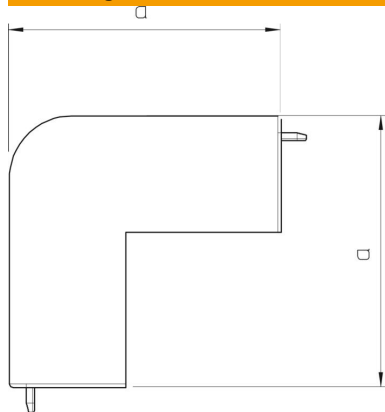

Technisch specificatieblad

Buitenhoek, voor kanaal type WDK 15030

Artikelnummer: 6192149

Buitenhoek voor richtingsverandering van de WDK-kanalen.
De hulpstukken zijn in het algemeen overlappend over het kanaaldekseel.

PVC Polyvinylchloride

Stamgegevens

Artikelnummer	6192149
Type	WDK HA15030RW
Omschrijving 1	Buitenhoek
Fabrikant	OBO
Dimensie	15x30mm
Kleur	zuiver wit; RAL 9010
Materiaal	Polyvinylchloride
Kleinste verkoop-eenheid	4
Eenheid van hoeveelheid	Stuk
Gewicht	1,114 kg
Eenheid gewicht	kg/100 st.

Technisch specificatieblad

Buitenhoek, voor kanaal type WDK 15030

Artikelnummer: 6192149

Afmetingen

Lengte	43,7 mm
Breedte	30 mm
Hoogte	17,5 mm
Maat a	38,5 mm
Afm. H	30 mm

Technische gegevens

Uitvoering	Hulpstuk
Type bevestiging	Klikbaar
Functiebehoud	nee
voor kanaalafmeting	15 x 30
Halogeenvrij	nee
Kanaalhoogte	15 mm
Beschermingsgraad	IP 30
Beschermfolie	nee
Beschermingsgraad IK-code	IK04
zelfblussend	ja
Temperatuurbereik max.	60 °C
Temperatuurbereik min.	-5 °C
Hoekbereik max.	90 mm
Hoekbereik min.	90 mm