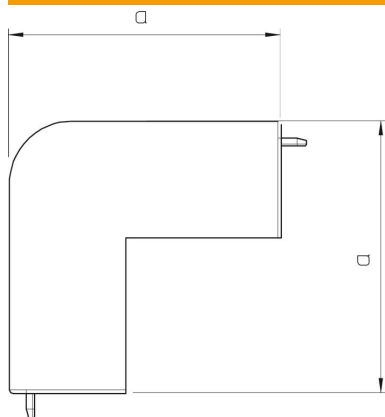

Technisch specificatieblad

Buitenhoek, voor kanaal type WDK 15040

Artikelnummer: 6158366

Buitenhoek voor richtingsverandering van de WDK-kanalen.
De hulpstukken zijn in het algemeen overlappend over het kanaaldeksel.

PVC Polyvinylchloride

Stamgegevens

Artikelnummer	6158366
Type	WDK HA15040GR
Omschrijving 1	Buitenhoek
Fabrikant	OBO
Dimensie	15x40mm
Kleur	steengrijs; RAL 7030
Materiaal	Polyvinylchloride
Kleinste verkoop-eenheid	4
Eenheid van hoeveelheid	Stuk
Gewicht	1,4 kg
Eenheid gewicht	kg/100 st.

Technisch specificatieblad

Buitenhoek, voor kanaal type WDK 15040

Artikelnummer: 6158366

Afmetingen

Lengte	42 mm
Breedte	40 mm
Hoogte	15 mm
Maat a	42 mm
Afm. H	40 mm

Technische gegevens

Uitvoering	Hulpstuk
Type bevestiging	Klikbaar
Functiebehoud	nee
voor kanaalafmeting	15 x 40
Halogeenvrij	nee
Kanaalhoogte	15 mm
Beschermingsgraad	IP 30
Beschermfolie	nee
Beschermingsgraad IK-code	IK04
zelfblussend	ja
Temperatuurbereik max.	60 °C
Temperatuurbereik min.	-5 °C
Hoekbereik max.	90 mm
Hoekbereik min.	90 mm