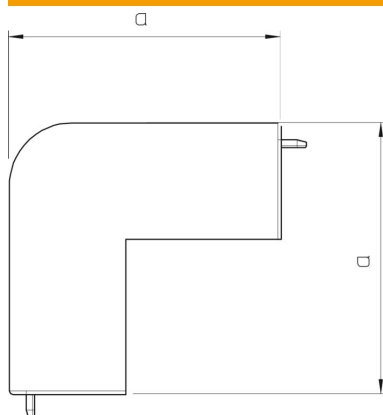

Technisch specificatieblad

Buitenhoek, voor kanaal type WDK 25025

Artikelnummer: 6160646

Buitenhoek voor richtingsverandering van de WDK-kanalen.
De hulpstukken zijn in het algemeen overlappend over het kanaaldekseel.

PVC Polyvinylchloride

Stamgegevens

Artikelnummer	6160646
Type	WDK HA25025CW
Omschrijving 1	Buitenhoek
Fabrikant	OBO
Dimensie	25x25mm
Kleur	crémewit; RAL 9001
Materiaal	Polyvinylchloride
Kleinste verkoop-eenheid	4
Eenheid van hoeveelheid	Stuk
Gewicht	1,424 kg
Eenheid gewicht	kg/100 st.

Afmetingen

Lengte	52 mm
Breedte	25 mm
Hoogte	25 mm
Maat a	52 mm
Afm. H	25 mm

Technisch specificatieblad

Buitenhoek, voor kanaal type WDK 25025

Artikelnummer: 6160646

Technische gegevens

Uitvoering	Hulpstuk
Type bevestiging	Klikbaar
Functiebehoud	nee
voor kanaalafmeting	25 x 25
Halogeenvrij	nee
Kanaalhoogte	25 mm
Beschermingsgraad	IP 30
Beschermfolie	nee
Beschermingsgraad IK-code	IK04
zelfblussend	ja
Temperatuurbereik max.	60 °C
Temperatuurbereik min.	-5 °C
Hoekbereik max.	90 mm
Hoekbereik min.	90 mm