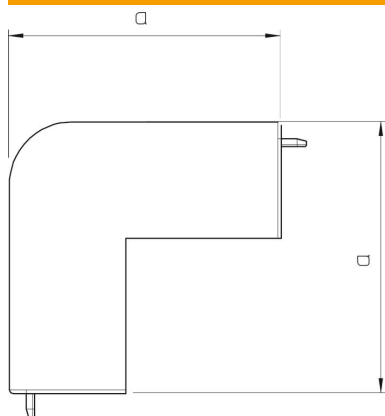

Technisch specificatieblad

Buitenhoek, voor kanaal type WDK 25025

Artikelnummer: 6182445

Buitenhoek voor richtingsverandering van de WDK-kanalen.
De hulpstukken zijn in het algemeen overlappend over het kanaaldeksel.

PVC Polyvinylchloride

Stamgegevens

Artikelnummer	6182445
Type	WDK HA25025LGR
Omschrijving 1	Buitenhoek
Fabrikant	OBO
Dimensie	25x25mm
Kleur	lichtgrijs; RAL 7035
Materiaal	Polyvinylchloride
Kleinste verkoop-eenheid	4
Eenheid van hoeveelheid	Stuk
Gewicht	1,424 kg
Eenheid gewicht	kg/100 st.

Afmetingen

Lengte	52 mm
Breedte	25 mm
Hoogte	25 mm
Maat a	52 mm
Afm. H	25 mm

Technisch specificatieblad

Buitenhoek, voor kanaal type WDK 25025

Artikelnummer: 6182445

Technische gegevens

Uitvoering	Hulpstuk
Type bevestiging	Klikbaar
Functiebehoud	nee
voor kanaalafmeting	25 x 25
Halogeenvrij	nee
Kanaalhoogte	25 mm
Beschermingsgraad	IP 30
Beschermfolie	nee
Beschermingsgraad IK-code	IK04
zelfblussend	ja
Temperatuurbereik max.	60 °C
Temperatuurbereik min.	-5 °C
Hoekbereik max.	90 mm
Hoekbereik min.	90 mm