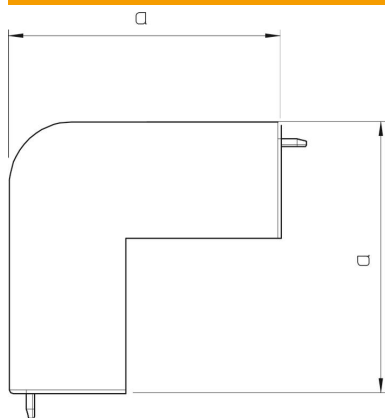

Technisch specificatieblad

Buitenhoek, voor kanaal type WDK 25025

Artikelnummer: 6192173

Buitenhoek voor richtingsverandering van de WDK-kanalen.
De hulpstukken zijn in het algemeen overlappend over het kanaaldekseel.

PVC Polyvinylchloride

Stamgegevens

Artikelnummer	6192173
Type	WDK HA25025RW
Omschrijving 1	Buitenhoek
Fabrikant	OBO
Dimensie	25x25mm
Kleur	zuiver wit; RAL 9010
Materiaal	Polyvinylchloride
Kleinste verkoop-eenheid	4
Eenheid van hoeveelheid	Stuk
Gewicht	1,424 kg
Eenheid gewicht	kg/100 st.

Afmetingen

Lengte	52 mm
Breedte	25 mm
Hoogte	25 mm
Maat a	52 mm
Afm. H	25 mm

Technisch specificatieblad

Buitenhoek, voor kanaal type WDK 25025

Artikelnummer: 6192173

Technische gegevens

Uitvoering	Hulpstuk
Type bevestiging	Klikbaar
Functiebehoud	nee
voor kanaalafmeting	25 x 25
Halogeenvrij	nee
Kanaalhoogte	25 mm
Beschermingsgraad	IP 30
Beschermfolie	nee
Beschermingsgraad IK-code	IK04
zelfblussend	ja
Temperatuurbereik max.	60 °C
Temperatuurbereik min.	-5 °C
Hoekbereik max.	90 mm
Hoekbereik min.	90 mm