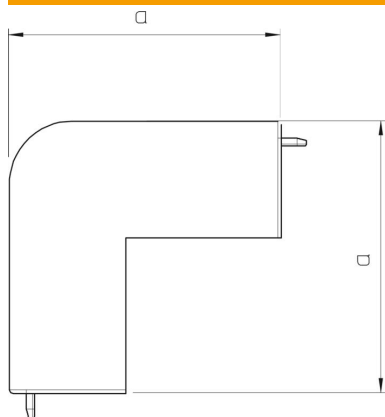

## Stamgegevens

Artikelnummer	6158382
Type	WDK HA25040GR
Omschrijving 1	Buitenhoek
Fabrikant	OBO
Dimensie	25x40mm
Kleur	steengrijs; RAL 7030
Materiaal	Polyvinylchloride
Kleinste verkoop-eenheid	4
Eenheid van hoeveelheid	Stuk
Gewicht	2,052 kg
Eenheid gewicht	kg/100 st.

## Afmetingen

Lengte	52 mm
Breedte	40 mm
Hoogte	25 mm
Maat a	52 mm
Afm. H	40 mm