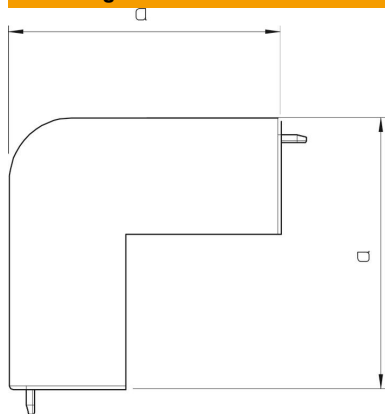

## Stamgegevens

Artikelnummer	6192181
Type	WDK HA25040RW
Omschrijving 1	Buitenhoek
Fabrikant	OBO
Dimensie	25x40mm
Kleur	zuiver wit; RAL 9010
Materiaal	Polyvinylchloride
Kleinste verkoop-eenheid	4
Eenheid van hoeveelheid	Stuk
Gewicht	2,052 kg
Eenheid gewicht	kg/100 st.

## Afmetingen

Lengte	52 mm
Breedte	40 mm
Hoogte	25 mm
Maat a	52 mm
Afm. H	40 mm