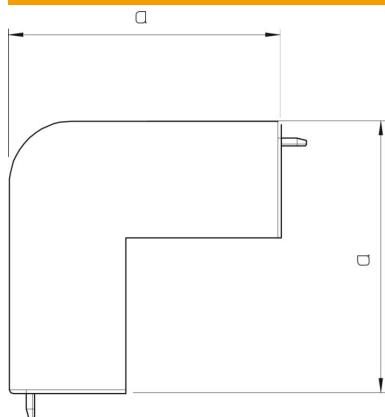

## Stamgegevens

Artikelnummer	6160697
Type	WDK HA40040CW
Omschrijving 1	Buitenhoek
Fabrikant	OBO
Dimensie	40x40mm
Kleur	crémewit; RAL 9001
Materiaal	Polyvinylchloride
Kleinste verkoop-eenheid	4
Eenheid van hoeveelheid	Stuk
Gewicht	3,139 kg
Eenheid gewicht	kg/100 st.

# Technisch specificatieblad

Buitenhoek, voor kanaal type WDK 40040

Artikelnummer: 6160697

## Afmetingen

Lengte	66 mm
Breedte	40 mm
Hoogte	40 mm
Maat a	66 mm
Afm. H	40 mm