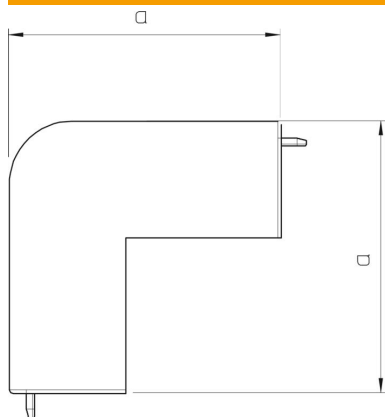

Technisch specificatieblad

Buitenhoek, voor kanaal type WDK 40040

Artikelnummer: 6158412

Buitenhoek voor richtingsverandering van de WDK-kanalen.
De hulpstukken zijn in het algemeen overlappend over het kanaaldekseel.

PVC Polyvinylchloride

Stamgegevens

Artikelnummer	6158412
Type	WDK HA40040GR
Omschrijving 1	Buitenhoek
Fabrikant	OBO
Dimensie	40x40mm
Kleur	steengrijs; RAL 7030
Materiaal	Polyvinylchloride
Kleinste verkoop-eenheid	4
Eenheid van hoeveelheid	Stuk
Gewicht	3,139 kg
Eenheid gewicht	kg/100 st.

Technisch specificatieblad

Buitenhoek, voor kanaal type WDK 40040

Artikelnummer: 6158412

Afmetingen

Lengte	66 mm
Breedte	40 mm
Hoogte	40 mm
Maat a	66 mm
Afm. H	40 mm

Technische gegevens

Uitvoering	Hulpstuk
Type bevestiging	Klikbaar
Functiebehoud	nee
voor kanaalafmeting	40 x 40
Halogeenvrij	nee
Kanaalhoogte	40 mm
Beschermingsgraad	IP 30
Beschermfolie	nee
Beschermingsgraad IK-code	IK04
zelfblussend	ja
Temperatuurbereik max.	60 °C
Temperatuurbereik min.	-5 °C
Hoekbereik max.	90 mm
Hoekbereik min.	90 mm