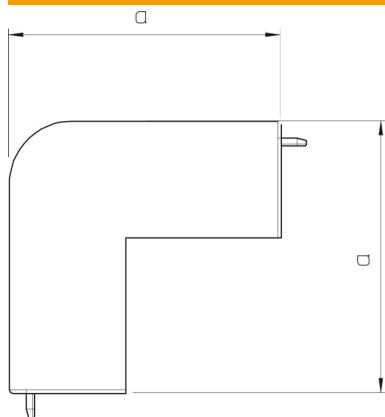

Technisch specificatieblad

Buitenhoek, voor kanaal type WDK 40110

Artikelnummer: 6192270

Buitenhoek voor richtingsverandering van de WDK-kanalen.
De hulpstukken zijn in het algemeen overlappend over het kanaaldekseel.

PVC Polyvinylchloride

Stamgegevens

Artikelnummer	6192270
Type	WDK HA40110RW
Omschrijving 1	Buitenhoek
Fabrikant	OBO
Dimensie	40x110mm
Kleur	zuiver wit; RAL 9010
Materiaal	Polyvinylchloride
Kleinste verkoop-eenheid	2
Eenheid van hoeveelheid	Stuk
Gewicht	13,5 kg
Eenheid gewicht	kg/100 st.

Technisch specificatieblad

Buitenhoek, voor kanaal type WDK 40110

Artikelnummer: 6192270

Afmetingen

Lengte	100 mm
Breedte	110 mm
Hoogte	40 mm
Maat a	100 mm
Afm. H	110 mm

Technische gegevens

Uitvoering	Hulpstuk
Type bevestiging	Klikbaar
Functiebehoud	nee
voor kanaalafmeting	40 x 110
Halogenvrij	nee
Kanaalhoogte	40 mm
Beschermingsgraad	IP 30
Beschermfolie	nee
Beschermingsgraad IK-code	IK04
zelfblussend	ja
Temperatuurbereik max.	60 °C
Temperatuurbereik min.	-5 °C
Hoekbereik max.	90 mm
Hoekbereik min.	90 mm