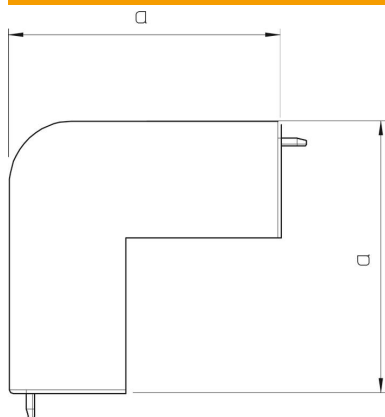

Technisch specificatieblad

Buitenhoek, voor kanaal type WDK 60230

Artikelnummer: 6192394

Buitenhoek voor richtingsverandering van de WDK-kanalen.
De hulpstukken zijn in het algemeen overlappend over het kanaaldekseel.

PVC Polyvinylchloride

Stamgegevens

| | |
|--------------------------|----------------------|
| Artikelnummer | 6192394 |
| Type | WDK HA60230RW |
| Omschrijving 1 | Buitenhoek |
| Fabrikant | OBO |
| Dimensie | 60x230mm |
| Kleur | zuiver wit; RAL 9010 |
| Materiaal | Polyvinylchloride |
| Kleinste verkoop-eenheid | 2 |
| Eenheid van hoeveelheid | Stuk |
| Gewicht | 24,645 kg |
| Eenheid gewicht | kg/100 st. |

Technisch specificatieblad

Buitenhoek, voor kanaal type WDK 60230

Artikelnummer: 6192394

Afmetingen

| | |
|---------|--------|
| Lengte | 100 mm |
| Breedte | 230 mm |
| Hoogte | 60 mm |
| Maat a | 100 mm |
| Afm. H | 230 mm |

Technische gegevens

| | |
|---------------------------|----------|
| Uitvoering | Hulpstuk |
| Type bevestiging | Klikbaar |
| Functiebehoud | nee |
| voor kanaalafmeting | 60 x 230 |
| Halogeenvrij | nee |
| Kanaalhoogte | 60 mm |
| Beschermingsgraad | IP 30 |
| Beschermfolie | nee |
| Beschermingsgraad IK-code | IK04 |
| zelfblussend | ja |
| Temperatuurbereik max. | 60 °C |
| Temperatuurbereik min. | -5 °C |
| Hoekbereik max. | 90 mm |
| Hoekbereik min. | 90 mm |