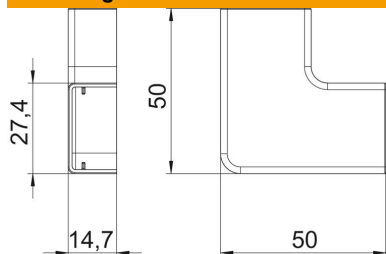

Technisch specificatieblad

Platte hoek, voor kanaal type WDK 13025

Artikelnummer: 6192740

Platte hoek, voor richtingsverandering van de WDK kanalen.
De hulpstukken zijn in het algemeen overlappend over het kanaaldeksel.

PC/
ABS

Polycarbonaat/acrylnitriël-butadieen-styrol

Stamgegevens

Artikelnummer	6192740
Type	WDK HF13025PW
Omschrijving 1	Deksel platte hoek
Omschrijving 2	voor wand/plafond
Fabrikant	OBO
Dimensie	15x50x50mm
Kleur	parelwit; RAL 1013
Materiaal	Polycarbonaat/acrylnitriël-butadieen-styrol
Kleinste verkoop-eenheid	10
Eenheid van hoeveelheid	Stuk
Gewicht	0,8 kg
Eenheid gewicht	kg/100 st.

Technisch specificatieblad

Platte hoek, voor kanaal type WDK 13025

Artikelnummer: 6192740

Afmetingen

Lengte	50 mm
Breedte	25 mm
Hoogte	13 mm
Maat a	50 mm

Technische gegevens

Uitvoering	Hulpstuk
Type bevestiging	Klikbaar
Halogeenvrij	nee
Beschermingsgraad	IP 30
Beschermfolie	nee
Beschermingsgraad IK-code	IK04
Temperatuurbereik max.	60 °C
Temperatuurbereik min.	-5 °C