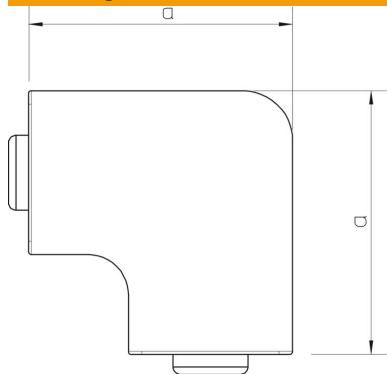

## Stamgegevens

Artikelnummer	6024599
Type	WDK HF60150GR
Omschrijving 1	Deksel platte hoek
Fabrikant	OBO
Dimensie	60x150mm
Kleur	steengrijs; RAL 7030
Materiaal	Polyvinylchloride
Kleinste verkoop-eenheid	2
Eenheid van hoeveelheid	Stuk
Gewicht	19,91 kg
Eenheid gewicht	kg/100 st.

## Afmetingen

Lengte	190 mm
Breedte	155 mm
Hoogte	60 mm
Maat a	190 mm
Afm. H	150 mm