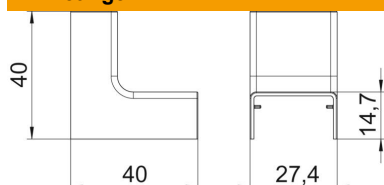

Technisch specificatieblad

Binnenhoek, voor kanaal type WDK 13025

Artikelnummer: 6191833

Binnenhoek voor de richtingverandering van WDK-kanaal 13025. Inclusief koppeling voor dubbele bodem.
De hulpstukken zijn in het algemeen overlappend over het kanaaldeksel.

PC/ABS Polycarbonaat/acrylnitriël-butadieen-styrol

Stamgegevens

Artikelnummer	6191833
Type	WDK HI13025PW
Omschrijving 1	Binnenhoek
Omschrijving 2	voor wand/plafond
Fabrikant	OBO
Dimensie	15x40x40mm
Kleur	parelwit; RAL 1013
Materiaal	Polycarbonaat/acrylnitriël-butadieen-styrol
Kleinste verkoop-eenheid	10
Eenheid van hoeveelheid	Stuk
Gewicht	0,604 kg
Eenheid gewicht	kg/100 st.

Afmetingen

Lengte	40 mm
Breedte	25 mm
Hoogte	13 mm

Technisch specificatieblad

Binnenhoek, voor kanaal type WDK 13025

Artikelnummer: 6191833

Technische gegevens

Uitvoering	Hulpstuk
Type bevestiging	Klikbaar
Halogeenvrij	nee
Beschermingsgraad	IP 30
Beschermfolie	nee
Beschermingsgraad IK-code	IK04
Temperatuurbereik max.	60 °C
Temperatuurbereik min.	-5 °C