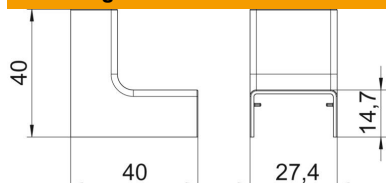

# Technisch specificatieblad

Binnenhoek, voor kanaal type WDK 13025

Artikelnummer: 6191835

Binnenhoek voor de richtingverandering van WDK-kanaal 13025. Inclusief koppeling voor dubbele bodem.  
De hulpstukken zijn in het algemeen overlappend over het kanaaldeksel.

## Stamgegevens

Artikelnummer	6191835
Type	WDK HI13025RW
Omschrijving 1	Binnenhoek
Omschrijving 2	voor wand/plafond
Fabrikant	OBO
Dimensie	15x40x40mm
Kleur	zuiver wit; RAL 9010
Materiaal	Polycarbonaat/acrylnitriël-butadieen-styrol
Kleinste verkoop-eenheid	10
Eenheid van hoeveelheid	Stuk
Gewicht	0,604 kg
Eenheid gewicht	kg/100 st.

## Afmetingen

Lengte	40 mm
Breedte	25 mm
Hoogte	13 mm