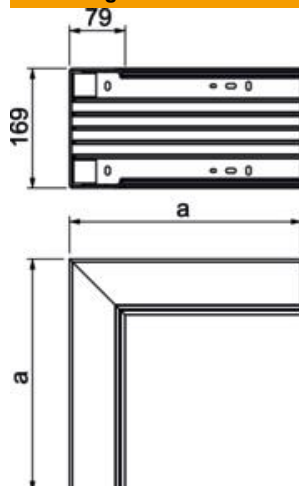

Technisch specificatieblad

Binnenhoek, voor wandgoot type WDK 80170

Artikelnummer: 6193827

Binnenhoek voor richtingsverandering van WDK-kanalen.
De hulpstukken zijn in het algemeen overlappend over het kanaaldeksel.

PVC Polyvinylchloride

Stamgegevens

Artikelnummer	6193827
Type	WDK I80170RW
Omschrijving 1	Binnenhoek
Fabrikant	OBO
Dimensie	329x170x80
Kleur	zuiver wit; RAL 9010
Materiaal	Polyvinylchloride
Kleinste verkoop-eenheid	1
Eenheid van hoeveelheid	Stuk
Gewicht	100 kg
Eenheid gewicht	kg/100 st.

Technisch specificatieblad

Binnenhoek, voor wandgoot type WDK 80170

Artikelnummer: 6193827

Afmetingen

Lengte	329 mm
Breedte	170 mm
Hoogte	80 mm
Maat a	329 mm

Technische gegevens

Uitvoering	Bodemdeel
Type bevestiging	Bodemperforatie
Functiebehoud	nee
Halogeenvrij	nee
Beschermingsgraad	IP 30
Beschermfolie	nee
Beschermingsgraad IK-code	IK04
Temperatuurbereik max.	60 °C
Temperatuurbereik min.	-5 °C
Hoekbereik max.	90 mm
Hoekbereik min.	90 mm