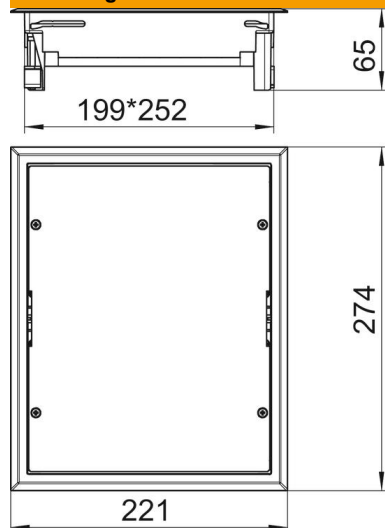

Trekdoosopzetstuk voor de blindafsluiting van een rechthoekige montage-opening met nominale grootte 6 in ondervloersystemen of dubbele vloeren in binnenopstelling. Overliggende tapijtrand van polyamide.

### Stamgegevens

Artikelnummer	7406749
Type	ZES6-2 U10T 7011
Omschrijving 1	Trekdoostoepassing
Omschrijving 2	voor universele montage
Fabrikant	OBO
Kleur	staalgrijs; RAL 7011
Materiaal	Polyamide
Kleinste verkoop-eenheid	1
Eenheid van hoeveelheid	Stuk
Gewicht	150 kg
Eenheid gewicht	kg/100 st.

## Afmetingen

Lengte	221 mm
Breedte	274 mm
Hoogte	65 mm