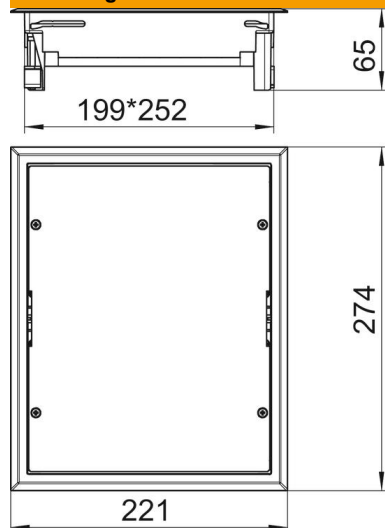

Trekdoosopzetstuk voor de blindafsluiting van een rechthoekige montage-opening met nominale grootte 6 in ondervloersystemen of dubbele vloeren in binnenopstelling. Overliggende tapijtrand van polyamide.

#### Stamgegevens

Artikelnummer	7406750
Type	ZES6-2 U10T 9011
Omschrijving 1	Trekdoostoepassing
Omschrijving 2	voor universele montage
Fabrikant	OBO
Kleur	grafietzwart, RAL 9011
Materiaal	Polyamide
Kleinste verkoop-eenheid	1
Eenheid van hoeveelheid	Stuk
Gewicht	150 kg
Eenheid gewicht	kg/100 st.

## Afmetingen

Lengte	221 mm
Breedte	274 mm
Hoogte	65 mm