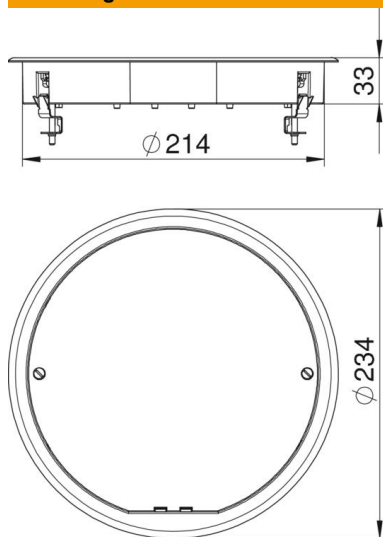

## Revisie-afdekking ZESR4

Artikelnummer: 7406772

Trekdoosopzetstuk voor de blindafsluiting van een ronde montage-opening met nominale grootte R4, toepassing in kanaalsystemen en systeembloemen in binnenopstelling.

### Stamgegevens

Artikelnummer	7406772
Type	ZESR4 U 7011
Omschrijving 1	Trekdoostoepassing
Omschrijving 2	voor universele montage
Fabrikant	OBO
Dimensie	Ø234x33
Kleur	staalgrijs; RAL 7011
Materiaal	Polyamide
Kleinste verkoop-eenheid	1
Eenheid van hoeveelheid	Stuk
Gewicht	140 kg
Eenheid gewicht	kg/100 st.

### Afmetingen

Lengte	234 mm
Breedte	234 mm
Hoogte	36 mm

### Technische gegevens

Aantal inbouwbare apparaten	0
Uitvoering	Rond
Vloeronderhoud	Droog
Vloerhoogte min.	60 mm
Geschikt voor inbouw in dubbele vloer	ja
Geschikt voor door afwerkvloer overdekt ondervloerkanaal	ja
Geschikt voor inbouw in holle vloer	ja
Geschikt voor nat onderhoud	nee
Geschikt voor vloerdoos	250/350
Geschikt voor ondervloerkanaal	ja
Nominale maat voor inbouweenheden	R4
Raamuitvoering	Frame voor tapijtrand
Verticale last, groot oppervlak	tot 5.000 N
Verticale last, klein oppervlak	tot 3.000 N
Dikte vloerbedekking	5 mm