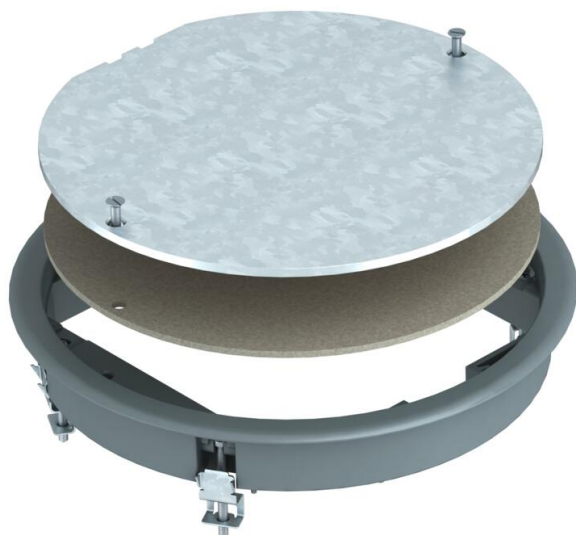

## Revisie-afdekking ZESR4

Artikelnummer: 7406772

Trekdoosopzetstuk voor de blindafsluiting van een ronde montage-opening met nominale grootte R4, toepassing in kanaalsystemen en systeembloemen in binnenopstelling.

### Stamgegevens

Artikelnummer	7406772
Type	ZESR4 U 7011
Omschrijving 1	Trekdoostoepassing
Omschrijving 2	voor universele montage
Fabrikant	OBO
Dimensie	Ø234x33
Kleur	staalgrijs; RAL 7011
Materiaal	Polyamide
Kleinste verkoop-eenheid	1
Eenheid van hoeveelheid	Stuk
Gewicht	140 kg
Eenheid gewicht	kg/100 st.

## Revisie-afdekking ZESR4

Artikelnummer: 7406772

### Afmetingen

Lengte	234 mm
Breedte	234 mm
Hoogte	36 mm