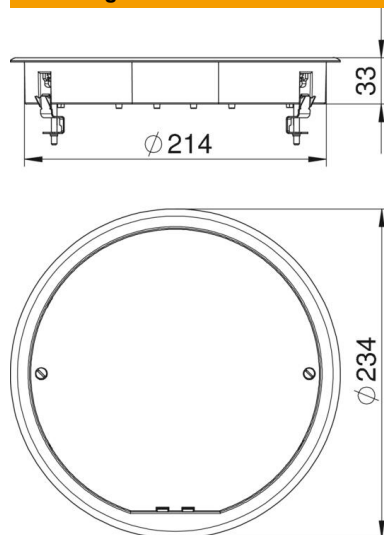

Trekdoosopzetstuk voor de blindafsluiting van een ronde montage-opening met nominale grootte R4, toepassing in kanaalsystemen en systeembloemen in binnenopstelling.

PA Polyamide

Stamgegevens

Artikelnummer	7406776
Type	ZESR4 U 9011
Omschrijving 1	Trekdoostoepassing
Omschrijving 2	voor universele montage
Fabrikant	OBO
Dimensie	Ø234x33
Kleur	grafietzwart, RAL 9011
Materiaal	Polyamide
Kleinste verkoop-eenheid	1
Eenheid van hoeveelheid	Stuk
Gewicht	140 kg
Eenheid gewicht	kg/100 st.

Technisch specificatieblad

Revisie-afdekking ZESR4

Artikelnummer: 7406776

Afmetingen

Lengte	234 mm
Breedte	234 mm
Hoogte	36 mm

Technische gegevens

Aantal inbouwbare apparaten	0
Uitvoering	Rond
Vloeronderhoud	Droog
Vloerhoogte min.	60 mm
Geschikt voor inbouw in dubbele vloer	ja
Geschikt voor door afwerkvloer overdekt ondervloerkanaal	ja
Geschikt voor inbouw in holle vloer	ja
Geschikt voor nat onderhoud	nee
Geschikt voor vloerdoos	250/350
Geschikt voor ondervloerkanaal	ja
Nominale maat voor inbouweenheden	R4
Raamuitvoering	Frame voor tapijtrand
Verticale last, groot oppervlak	tot 5.000 N
Verticale last, klein oppervlak	tot 3.000 N
Dikte vloerbedekking	5 mm