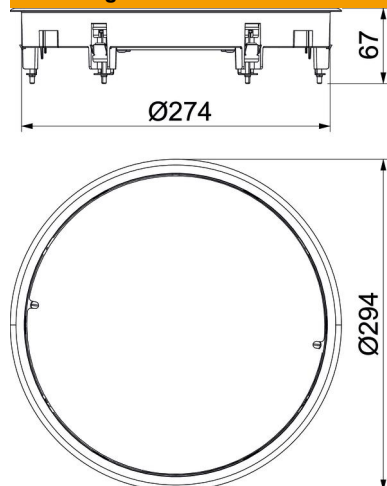

Dekselset voor de blindafsluiting van een ronde montage-opening met nominale grootte R7 in kanalen en in dubbele en holle vloeren in binnenopstelling. Met universele bevestigingsbeugel.

Overliggende tapijtrand van polyamide.

PA Polyamide

Stamgegevens

Artikelnummer	7406788
Type	ZESR7 10U 7011
Omschrijving 1	Trekdoostoepping
Omschrijving 2	voor universele montage
Fabrikant	OBO
Dimensie	Ø294x33
Kleur	staalgrijs; RAL 7011
Materiaal	Polyamide
Kleinste verkoop-eenheid	1
Eenheid van hoeveelheid	Stuk
Gewicht	225,8 kg
Eenheid gewicht	kg/100 st.

Technisch specificatieblad

Revisiedekselset ZESR7

Artikelnummer: 7406788

Afmetingen

Lengte	294 mm
Breedte	294 mm
Hoogte	54 mm

Technische gegevens

Aantal inbouwbare apparaten	0
Uitvoering	Rond
Vloeronderhoud	Droog
Vloerhoogte min.	64 mm
Geschikt voor inbouw in dubbele vloer	ja
Geschikt voor door afwerkvloer overdekt ondervloerkanaal	ja
Geschikt voor inbouw in holle vloer	ja
Geschikt voor nat onderhoud	nee
Geschikt voor vloerdoos	350
Geschikt voor ondervloerkanaal	ja
Nominale maat voor inbouweenheden	R7
Raamuitvoering	Frame voor tapijtrand
Verticale last, groot oppervlak	tot 5.000 N
Verticale last, klein oppervlak	tot 3.000 N
Dikte vloerbedekking	10 mm