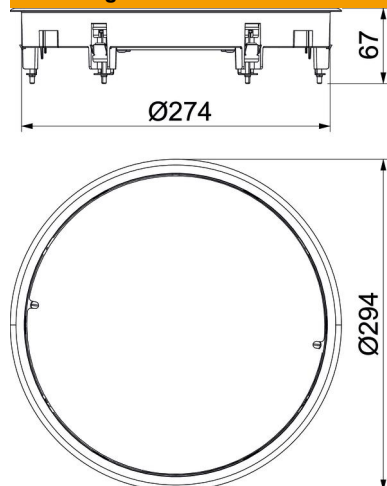

### Stamgegevens

Artikelnummer	7406792
Type	ZESR7 10U 9011
Omschrijving 1	Trekdoostoepping
Omschrijving 2	voor universele montage
Fabrikant	OBO
Dimensie	Ø294x33
Kleur	grafietzwart, RAL 9011
Materiaal	Polyamide
Kleinste verkoop-eenheid	1
Eenheid van hoeveelheid	Stuk
Gewicht	225,8 kg
Eenheid gewicht	kg/100 st.

## Afmetingen

Lengte	294 mm
Breedte	294 mm
Hoogte	54 mm

## Technische gegevens

Aantal inbouwbare apparaten	0
Uitvoering	Rond
Vloeronderhoud	Droog
Vloerhoogte min.	64 mm
Geschikt voor inbouw in dubbele vloer	ja
Geschikt voor door afwerkvloer overdekt ondervloerkanaal	ja
Geschikt voor inbouw in holle vloer	ja
Geschikt voor nat onderhoud	nee
Geschikt voor vloerdoos	350
Geschikt voor ondervloerkanaal	ja
Nominale maat voor inbouweenheden	R7
Raamuitvoering	Frame voor tapijtrand
Verticale last, groot oppervlak	tot 5.000 N
Verticale last, klein oppervlak	tot 3.000 N
Dikte vloerbedekking	10 mm