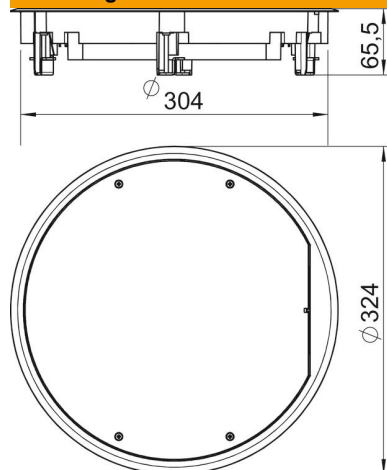

Dekselset voor de blindafsluiting van een ronde montage-opening met nominale grootte R9 in kanalen en in dubbele en holle vloeren in binnenopstelling. Met universele bevestigingsbeugel. Overliggende tapijtrand van polyamide. Vloerbekledingsdikte max. 12 mm.

PA Polyamide

Stamgegevens

Artikelnummer	7406806
Type	ZESR9-2 U12T9011
Omschrijving 1	Trekdoostoepping
Omschrijving 2	voor universele montage
Fabrikant	OBO
Dimensie	Ø324X65,5
Kleur	grafietzwart, RAL 9011
Materiaal	Polyamide
Kleinste verkoop-eenheid	1
Eenheid van hoeveelheid	Stuk
Gewicht	298 kg
Eenheid gewicht	kg/100 st.

Technisch specificatieblad

Revisiedekselset ZESR9

Artikelnummer: 7406806

Afmetingen

Lengte	324 mm
Breedte	324 mm
Hoogte	65,5 mm

Technische gegevens

Aantal inbouwbare apparaten	0
Uitvoering	Rond
Vloeronderhoud	Droog
Vloerhoogte min.	63 mm
Geschikt voor inbouw in dubbele vloer	ja
Geschikt voor door afwerkvloer overdekt ondervloerkanaal	ja
Geschikt voor inbouw in holle vloer	ja
Geschikt voor nat onderhoud	nee
Geschikt voor vloerdoos	350
Geschikt voor ondervloerkanaal	ja
Nominale maat voor inbouweenheden	R9
Raamuitvoering	Frame voor tapijtrand
Verticale last, groot oppervlak	tot 5.000 N
Verticale last, klein oppervlak	tot 3.000 N
Dikte vloerbedekking	5 mm