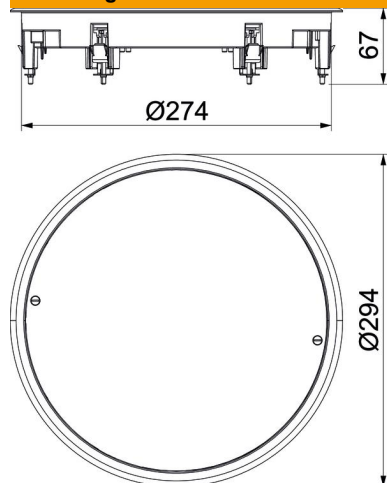

Dekselset voor de blindafsluiting van een ronde montage-opening met nominale grootte R7 in kanalen en in dubbele en holle vloeren in binnenopstelling. Met universele bevestigingsbeugel.

Tapijtbeschermingsframe van gegoten aluminium.

AIG Spuitgietaluminium

Stamgegevens

Artikelnummer	7406824
Type	ZESRA7 10U
Omschrijving 1	Trekdoostoepassing
Omschrijving 2	voor universele montage
Fabrikant	OBO
Dimensie	Ø274x54,3
Materiaal	Spuitgietaluminium
Kleinste verkoop-eenheid	1
Eenheid van hoeveelheid	Stuk
Gewicht	225,8 kg
Eenheid gewicht	kg/100 st.

Technisch specificatieblad

Revisiedekselset ZESRA7

Artikelnummer: 7406824

Afmetingen

Lengte	294 mm
Breedte	294 mm
Hoogte	54 mm

Technische gegevens

Aantal inbouwbare apparaten	0
Uitvoering	Rond
Vloeronderhoud	Droog
Vloerhoogte min.	64 mm
Geschikt voor inbouw in dubbele vloer	ja
Geschikt voor door afwerkvloer overdekt ondervloerkanaal	ja
Geschikt voor inbouw in holle vloer	ja
Geschikt voor nat onderhoud	nee
Geschikt voor vloerdoos	350
Geschikt voor ondervloerkanaal	ja
Nominale maat voor inbouweenheden	R7
Raamuitvoering	Frame voor tapijtrand
Verticale last, groot oppervlak	tot 10.000 N
Verticale last, klein oppervlak	tot 3.000 N
Dikte vloerbedekking	10 mm