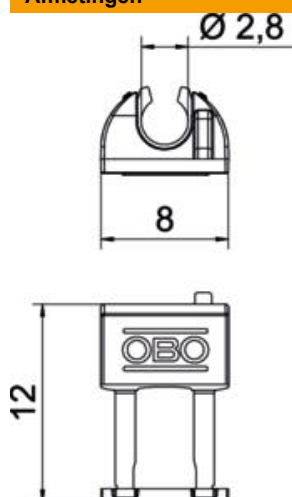

Technisch specificatieblad

HW bevestigingselement, voor dunne beplating.

Artikelnummer: 2003854

Bevestigingselementen voor uitbreiden van het spanbereik voor dunne beplating, voor beplatingdikten tot 0,2 mm geschikt

PP Polypropyleen

Stamgegevens

Artikelnummer	2003854
Type	ZH 12-DB
Omschrijving 1	Holle wand bevestigingselement
Omschrijving 2	voor dunne planken
Leverbaar vanaf	01.10.2021
Fabrikant	OBO
Dimensie	15x8x5
Kleur	oranje
Materiaal	Polypropyleen
Kleinste verkoop-eenheid	50
Eenheid van hoeveelheid	Stuk
Gewicht	0,012 kg
Eenheid gewicht	kg/100 st.
CO ₂ -voetafdruk (GWP) van wieg tot poort	0,0221 kg CO ₂ e / 1 Stuk

Technisch specificatieblad

HW bevestigingselement, voor dunne beplating.

Artikelnummer: 2003854

Afmetingen

Lengte	12 mm
Breedte	8 mm
Hoogte	5 mm

Technische gegevens

Halogeenvrij	ja
Slagvast	ja
Soort toebehoren	Overige