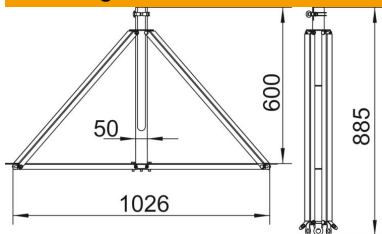

## isFang-driepootstatief met uitlaat aan de zijkant

Artikelnummer: 5408930

- Schroefloze installatie van vrijstaande opvangmasten en geïsoleerde opvangmasten met 50 mm doorsnede
- Bijvoorbeeld voor binnen geïnstalleerde OBO isCon®-kabel
- Dakhelling tot max. 5 graden
- Incl. Rd 8-10 brug voor snelle bevestiging ronde geleider
- Betonnen sokkel en draadstangen moeten afzonderlijk worden besteld

### Stamgegevens

Artikelnummer	5408930
Type	isFang 3B-100-A
Omschrijving 1	Driepootstatief + uitgang
Omschrijving 2	voor isCon-Leiding binnen
Fabrikant	OBO
Dimensie	1,3x1,4m
Materiaal	Roestvast staal 1.4301
Kleinste verkoop-eenheid	1
Eenheid van hoeveelheid	Stuk
Gewicht	610 kg
Eenheid gewicht	kg/100 st.

### Afmetingen

Maat B	1.026 mm
Afmeting d min.	50 mm
Afm. H	885 mm
Maat L	600 mm