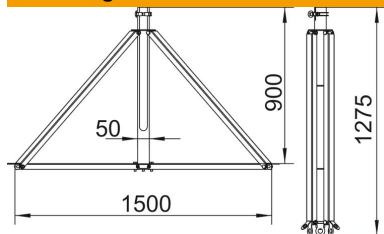

Technisch specificatieblad

isFang-driepootstatief met uitlaat aan de zijkant

Artikelnummer: 5408932

- Schroefloze installatie van vrijstaande opvangmasten en geïsoleerde opvangmasten met 50 mm doorsnede
- Bijvoorbeeld voor binnen geïnstalleerde OBO isCon®-kabel
- Dakhelling tot max. 5 graden
- Incl. Rd 8-10 brug voor snelle bevestiging ronde geleider
- Betonnen sokkel en draadstangen moeten afzonderlijk worden besteld

A2 Roestvast staal

Stamgegevens

Artikelnummer	5408932
Type	isFang 3B-150-A
Omschrijving 1	Driepootstatief + uitgang
Omschrijving 2	voor isCon-Leiding binnen
Fabrikant	OBO
Dimensie	1,7x1,9m
Materiaal	Roestvast staal 1.4301
Kleinste verkoop-eenheid	1
Eenheid van hoeveelheid	Stuk
Gewicht	950 kg
Eenheid gewicht	kg/100 st.

Afmetingen

Maat B	1.500 mm
Afmeting d min.	50 mm
Afm. H	1.275 mm
Maat L	900 mm

Technisch specificatieblad

isFang-driepootstatief met uitlaat aan de zijkant

Artikelnummer: 5408932

Technische gegevens

Opname opvangstang	schroefloos
Uitvoering	Statief